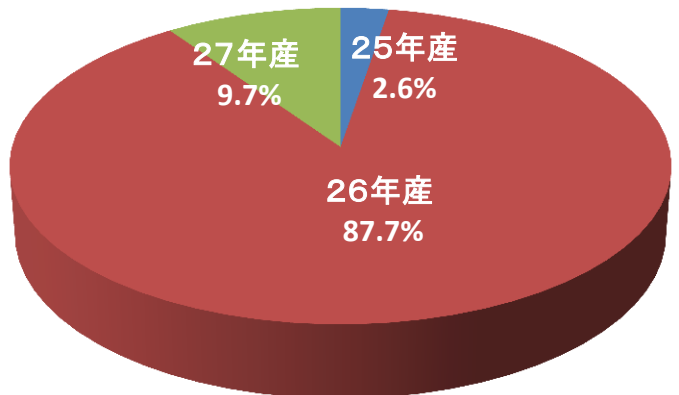

(注)1枚当たり重量は原則12トン。

5 平成26米穀年度の受渡し内訳(グラフ)・・・東京コメ

(産地別比率)

(銘柄別比率)

(等級別比率)

(年産別比率)

・上記グラフは、受渡重量1,649.79トン(期日受渡し、早受渡し及び合意早受渡し)の内訳をグラフ化したものである。

1 限月一代データ…大阪コメ