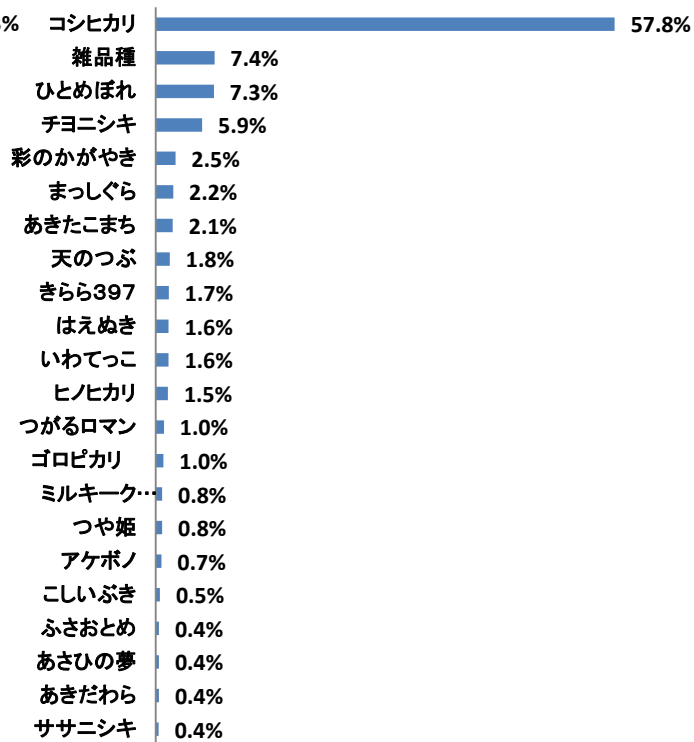

5 平成25米穀年度の受渡し内訳(グラフ)・・・大阪コメ

(産地別比率)

(銘柄別比率)

(等級別比率)

(年産別比率)

・上記グラフは、受渡重量737.40トン(期日受渡し、早受渡し及び合意早受渡し)の内訳をグラフ化したものである。