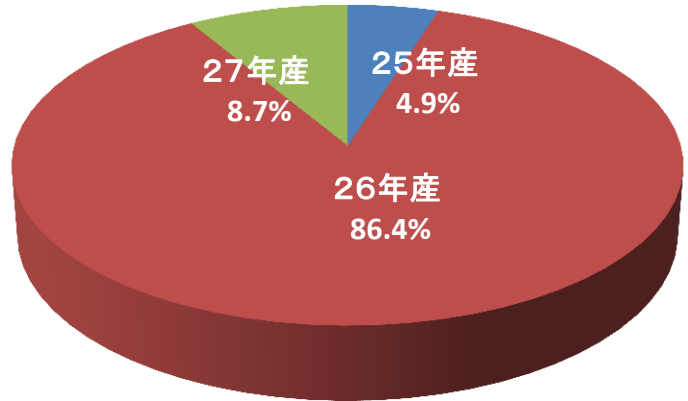

(注)1枚当たり重量は原則3トン。

5 平成25米穀年度の受渡し内訳(グラフ)・・・大阪コメ

(産地別比率)

(銘柄別比率)

(等級別比率)

(年産別比率)

・上記グラフは、受渡重量737.40トン(期日受渡し、早受渡し及び合意早受渡し)の内訳をグラフ化したものである。