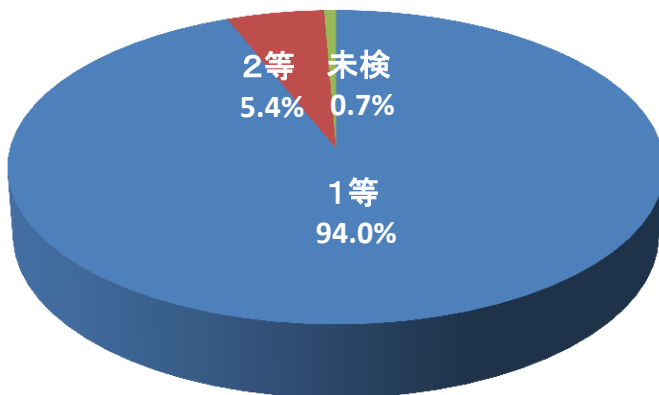

(注)1枚当たり重量は原則12トン。

5 平成26米穀年度の受渡し内訳(グラフ)・・・東京コメ

(産地別比率)

(銘柄別比率)

(等級別比率)

(年産別比率)

・上記グラフは、受渡重量1,649.79トン(期日受渡し、早受渡し及び合意早受渡し)の内訳をグラフ化したものである。

1 限月一代データ…大阪コメ