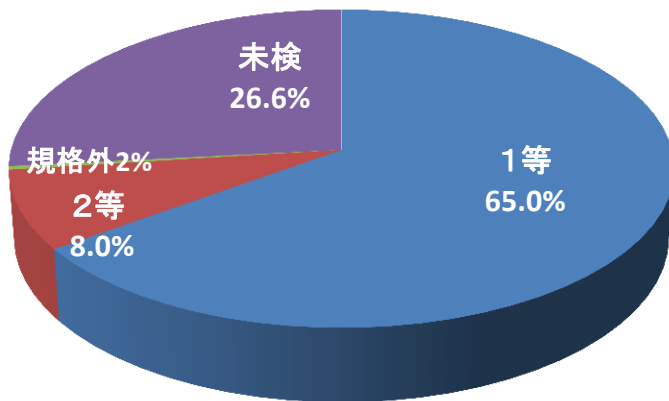

(注)1枚当たり重量は原則3トン。

5 平成25米穀年度の受渡し内訳(グラフ)・・・大阪コメ

(産地別比率)

(銘柄別比率)

(等級別比率)

(年産別比率)

・上記グラフは、受渡重量737.40トン(期日受渡し、早受渡し及び合意早受渡し)の内訳をグラフ化したものである。