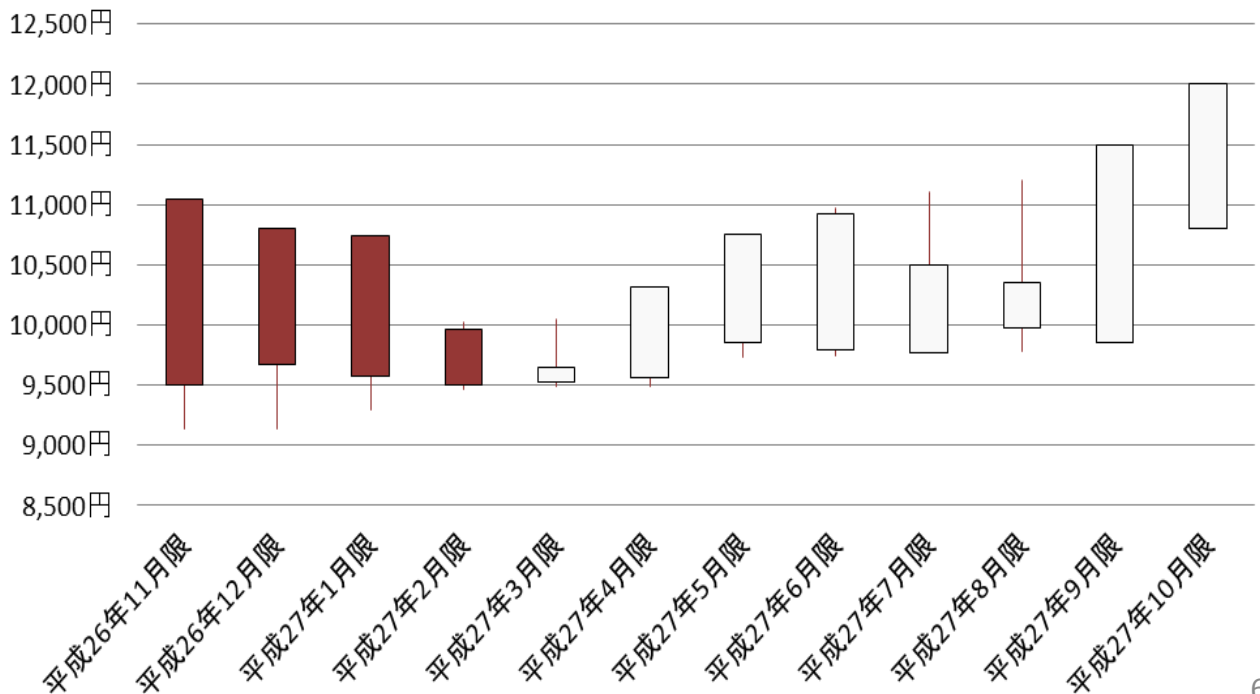

1 限月一代データ…大阪コメ

大阪コメ

限月	受渡枚数	受渡値段	始値	始値日付	高値	高値日付	安値	安値日付	終値	終値日付
平成 26年	11月限	6枚 9,500円	11,050円	H26.5.12	11,050円	H26.5.12	9,140円	H26.10.14	9,500円	H26.11.10
	12月限	2枚 9,670円	10,800円	H26.6.11	10,800円	H26.6.11	9,140円	H26.10.14	9,670円	H26.12.10
27年	1月限	10枚 9,570円	10,740円	H26.7.11	10,740円	H26.7.11	9,300円	H26.10.16	9,570円	H27.1.9
	2月限	1枚 9,500円	9,960円	H26.8.11	10,030円	H26.8.14	9,460円	H26.10.17	9,500円	H27.2.10
	3月限	8枚 9,650円	9,530円	H26.9.11	10,050円	H27.1.16	9,490円	H26.9.12	9,650円	H27.3.10
	4月限	8枚 10,320円	9,560円	H26.10.14	10,320円	H27.4.8	9,490円	H26.10.17	10,320円	H27.4.10
	5月限	4枚 10,750円	9,860円	H26.11.11	10,750円	H27.4.21	9,730円	H27.1.7	10,750円	H27.5.8
	6月限	2枚 10,920円	9,790円	H26.12.11	10,970円	H27.5.11	9,740円	H27.1.7	10,920円	H27.6.10
	7月限	0枚 10,500円	9,770円	H27.1.13	11,110円	H27.5.13	9,770円	H27.1.13	10,500円	H27.7.10
	8月限	4枚 10,350円	9,980円	H27.2.12	11,200円	H27.5.13	9,780円	H27.3.3	10,350円	H27.8.10
	9月限	4枚 11,500円	9,850円	H27.3.11	11,500円	H27.9.9	9,850円	H27.3.11	11,500円	H27.9.10
	10月限	16枚 12,000円	10,800円	H27.4.13	12,000円	H27.9.30	10,800円	H27.4.13	12,000円	H27.10.9

注) 1. 受渡枚数は期日受渡のみ。

2. 1枚当たり重量は3トン。

限月一代足