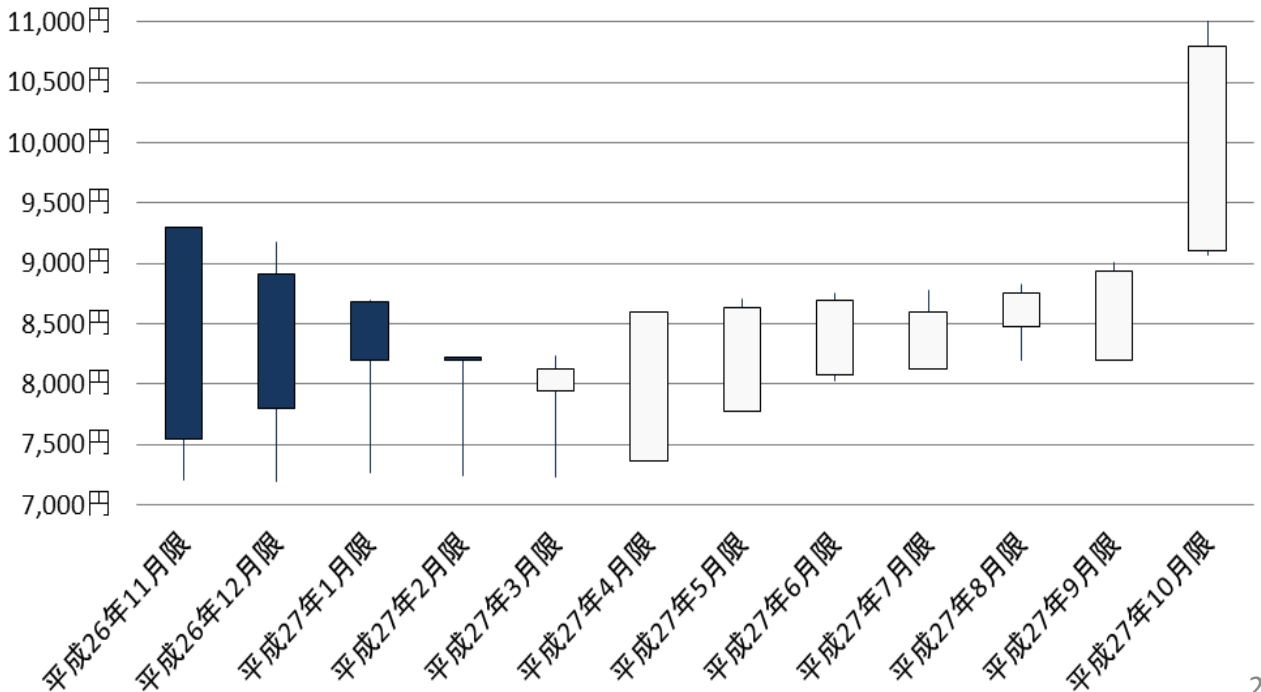

1 限月一代データ ……東京コメ

東京コメ

限月	受渡枚数	受渡値段	始値	始値日付	高値	高値日付	安値	安値日付	終値	終値日付	
平成 26年	11月限	20枚	7,550円	9,300円	H26.5.21	9,300円	H26.5.21	7,210円	H26.9.18	7,550円	H26.11.20
	12月限	6枚	7,800円	8,910円	H26.6.23	9,180円	H26.6.30	7,190円	H26.10.17	7,800円	H26.12.19
27年	1月限	11枚	8,200円	8,680円	H26.7.22	8,690円	H26.7.22	7,270円	H26.10.17	8,200円	H27.1.20
	2月限	1枚	8,200円	8,220円	H26.8.21	8,220円	H26.8.21	7,240円	H26.10.17	8,200円	H27.2.20
	3月限	2枚	8,120円	7,940円	H26.9.22	8,230円	H27.1.16	7,230円	H26.10.15	8,120円	H27.3.20
	4月限	1枚	8,600円	7,360円	H26.10.21	8,600円	H27.4.17	7,360円	H26.10.21	8,600円	H27.4.20
	5月限	1枚	8,630円	7,770円	H26.11.21	8,710円	H27.4.21	7,770円	H26.11.21	8,630円	H27.5.20
	6月限	1枚	8,690円	8,080円	H26.12.22	8,760円	H27.4.21	8,030円	H26.12.30	8,690円	H27.6.19
	7月限	20枚	8,600円	8,130円	H27.1.21	8,780円	H27.5.14	8,130円	H27.1.21	8,600円	H27.7.17
	8月限	6枚	8,750円	8,480円	H27.2.23	8,830円	H27.5.14	8,200円	H27.3.19	8,750円	H27.8.20
	9月限	8枚	8,930円	8,200円	H27.3.23	9,010円	H27.8.4	8,200円	H27.3.23	8,930円	H27.9.18
	10月限	9枚	10,800円	9,100円	H27.4.21	11,070円	H27.10.8	9,070円	H27.7.2	10,800円	H27.10.20

注) 1. 受渡枚数は期日受渡のみ。

2. 1枚当たり重量は12トン。

限月一代足