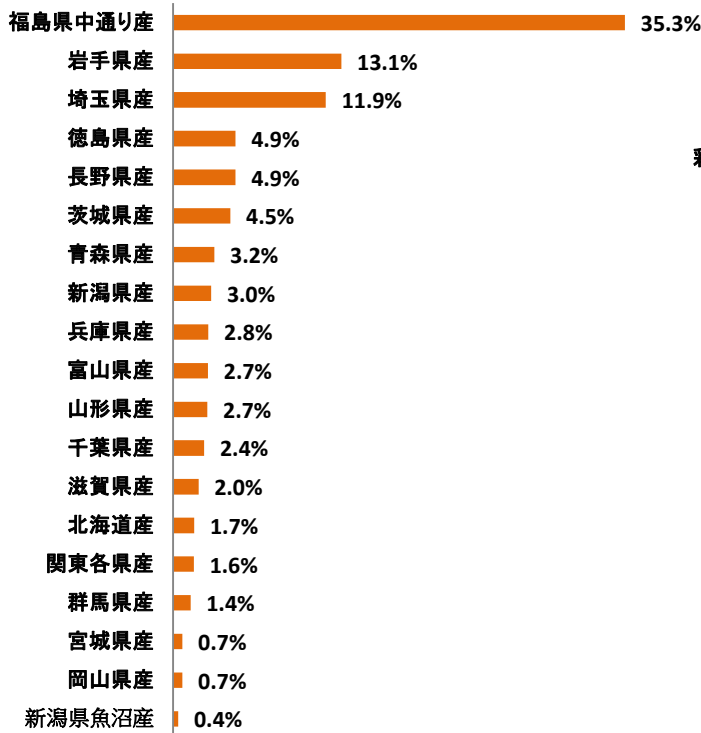

5 平成25米穀年度の受渡し内訳(グラフ)・・・大阪コメ

(産地別比率)