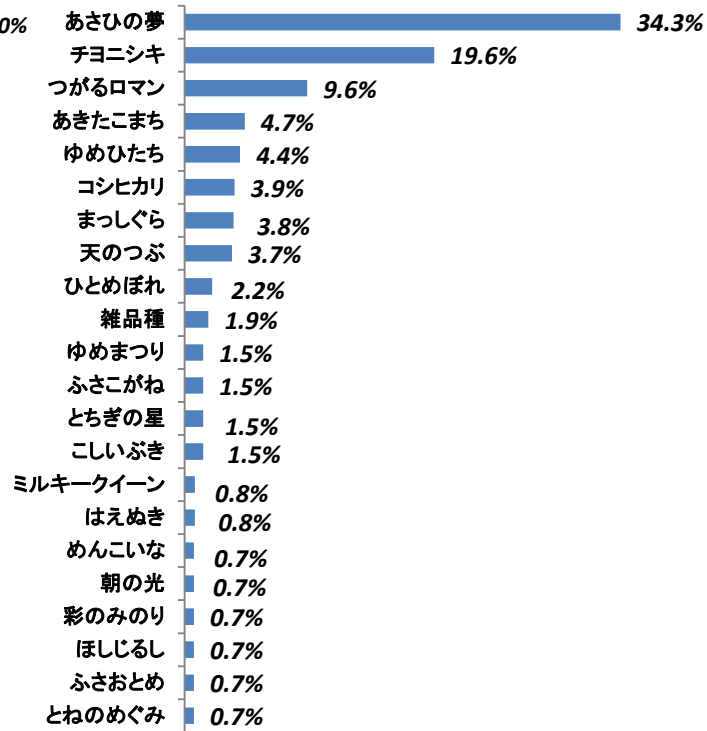

(年産別比率)

(銘柄別比率)