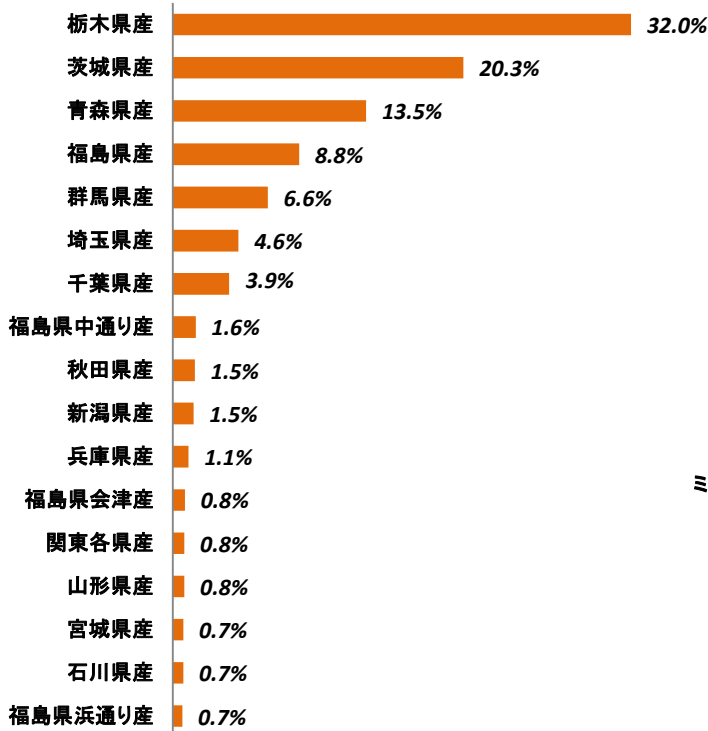

(等級別比率)

5 平成26米穀年度の受渡し内訳(グラフ)・・・東京コメ

(産地別比率)